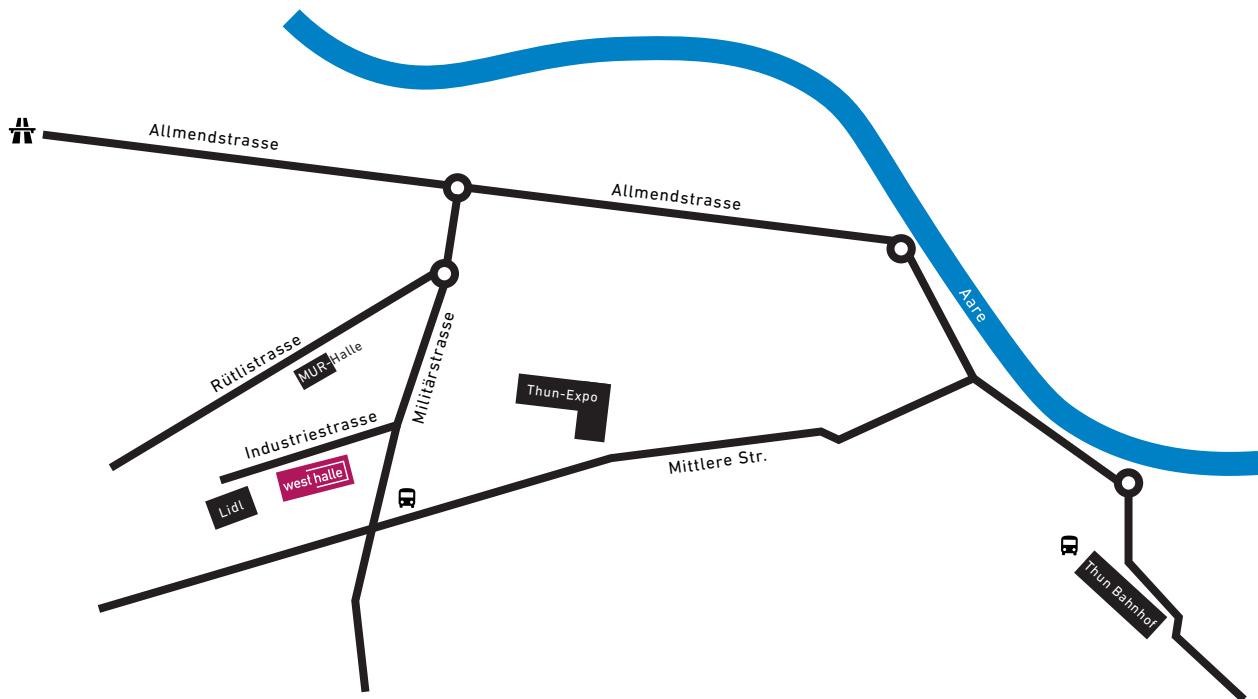

LAGEPLAN

WESTHALLE THUN

ANFAHRT ÖV

Ab Thun Bahnhof Bus Nr. 6 Richtung Westquartier nehmen und bis Haltestelle «Militärstrasse» fahren. Zu Fuss ein paar Meter entlang der Militärstrasse gehen, dann links in die Industriestrasse einbiegen. Weitere paar Meter gehen und die Westhalle befindet sich auf der linken Seite.

ANFAHRT MIT DEM AUTO

Von Bern her kommend: Auf der A6 die Ausfahrt «Thun Nord» nehmen und anschliessend Richtung Thun-Nord/Gunten/Heimberg/Steffisburg fahren. Weiter auf Zubringer A6. Beim Kreisverkehr die erste Ausfahrt nehmen und der Strasse über die Alpenbrücke folgen. Bei der nächsten Kreuzung links in die Allmendstrasse einbiegen und dann beim Kreisverkehr die erste Ausfahrt nehmen. Der Militärstrasse folgen, anschliessend rechts in die Industriestrasse einbiegen. Die Westhalle befindet sich auf der linken Seite. Auf der rechten Strassenseite befinden sich bewirtschaftete Parkplätze.